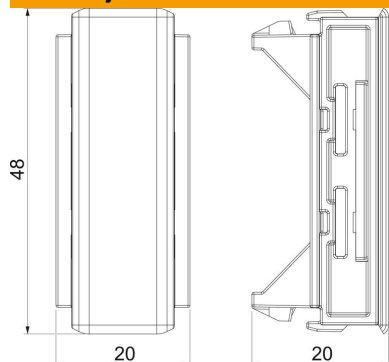

Matični podaci

Broj artikla	6113032
Tip	GK-OTSA45LGR
Oznaka 1	Poklopac praga - spojnica
Oznaka 2	za Rapid 45-2 poklopac
Proizvođač	OBO
Dimenzija	48x20x20
Boja	svetlo siva; RAL 7035
Materijal	Polikarbonat/akrilnitril-butadien-stirol
Najmanja prodajna jedinica	6
Jedinica količine	Komad
Težina	0,624 kg
Jedinica težine	kg/100 pari

Tehnicki list

Spojnica kanala, poklopac

Broj artikla: 6113032

Dimenzije

Dužina	20 mm
Širina	48 mm
Visina	20 mm

Tehnički podaci

Varijanta	Kaširanje reza poklopca
Vrsta pričvršćivanja	uklopivo
Oblik	simetrično
za visinu kanala	53 mm
bez halogena	da
Širina poklopca	45 mm
Vrsta zaštite	IP40
Stepen zaštite IK-kod	IK08
Temperaturna oblast primene maks.	60 °C
Temperaturna oblast primene min.	-15 °C