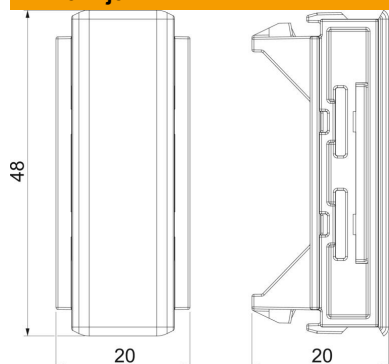

Matični podaci

Broj artikla	6113030
Tip	GK-OTSA45RW
Oznaka 1	Poklopac praga - spojnica
Oznaka 2	za Rapid 45-2 poklopac
Proizvođač	OBO
Dimenzija	48x20x20
Boja	čisto bela; RAL 9010
Materijal	Polikarbonat/akrilnitril-butadien-stirol
Najmanja prodajna jedinica	6
Jedinica količine	Komad
Težina	0,624 kg
Jedinica težine	kg/100 pari

Tehnicki list

Spojnica kanala, poklopac

Broj artikla: 6113030

Dimenzije

Dužina	20 mm
Širina	48 mm
Visina	20 mm

Tehnički podaci

Varijanta	Kaširanje reza poklopca
Vrsta pričvršćivanja	uklopivo
Oblik	simetrično
za visinu kanala	53 mm
bez halogena	da
Širina poklopca	45 mm
Vrsta zaštite	IP40
Stepen zaštite IK-kod	IK08
Temperaturna oblast primene maks.	60 °C
Temperaturna oblast primene min.	-15 °C