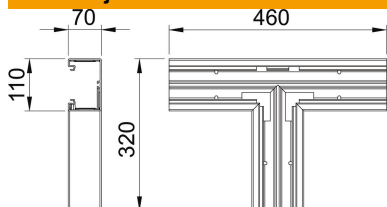

Tehnicki list

T-komad, za parapetni kanal Rapid 80 tip GK-70110

Broj artikla: 6274360

T-komad za promenu pravca GK parapetnih kanala.

PVC polivinil-hlorid

Matični podaci

Broj artikla	6274360
Tip	GK-T70110RW
Oznaka 1	T-komad
Proizvođač	OBO
Dimenzija	70x110mm
Boja	čisto bela; RAL 9010
Materijal	Polivinil-hlorid
Najmanja prodajna jedinica	1
Jedinica količine	Komad
Težina	100 kg
Jedinica težine	kg/100 pari

Dimenzije

Dužina	460 mm
Širina	110 mm
Visina	70 mm

Tehnicki list

T-komad, za parapetni kanal Rapid 80 tip GK-70110

Broj artikla: 6274360

Tehnički podaci

Broj poklopaca	1
Varijanta	Kućište
za visinu kanala	70 mm
bez halogena	ne
Klema za kablove	ne
Spojnica kanala	ne
Način montaže poklopaca	nalazi se unutra
Montažna perforacija u podu	da
Širina poklopca	76,5 mm
Širina poklopca 2	0 mm
Širina poklopca 3	0 mm
Vrsta zaštite	IP30
Zaštitna folija	da
Stepen zaštite IK-kod	IK08
Simetrično	da
Temperaturna oblast primene maks.	60 °C
Temperaturna oblast primene min.	-15 °C