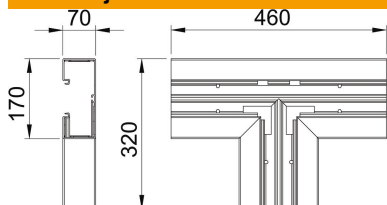

Tehnicki list

T-komad, za parapetni kanal Rapid 80 tip GK-70170

Broj artikla: 6274760

T-komad za promenu pravca GK parapetnih kanala.

PVC polivinil-hlorid

Matični podaci

Broj artikla	6274760
Tip	GK-T70170RW
Oznaka 1	T-komad
Proizvođač	OBO
Dimenzija	70x170mm
Boja	čisto bela; RAL 9010
Materijal	Polivinil-hlorid
Najmanja prodajna jedinica	1
Jedinica količine	Komad
Težina	120 kg
Jedinica težine	kg/100 pari

Dimenzije

Dužina	460 mm
Širina	170 mm
Visina	70 mm

Tehnicki list

T-komad, za parapetni kanal Rapid 80 tip GK-70170

Broj artikla: 6274760

Tehnički podaci

Broj poklopaca	1
Varijanta	Kućište
za širinu kanala	170 mm
za visinu kanala	70 mm
bez halogena	ne
Klema za kablove	ne
Spojnicica kanala	ne
Način montaže poklopaca	nalazi se unutra
Montažna perforacija u podu	da
Širina poklopca	76,5 mm
Širina poklopca 2	0 mm
Širina poklopca 3	0 mm
Vrsta zaštite	IP30
Zaštitna folija	da
Stepen zaštite IK-kod	IK08
Simetrično	da
Temperaturna oblast primene maks.	60 °C
Temperaturna oblast primene min.	-15 °C