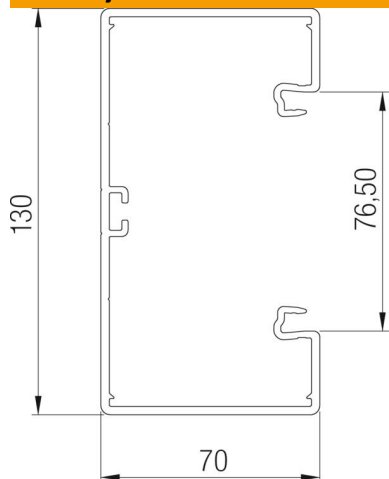

Tehnicki list

Parapetni kanal Rapid 80, širina kanala 130, visina kanala 70, bez halogena
Broj artikla: 6114200

GKH parapetni kanal od PC/ABSa bez halogena pogodan za montažu direktno na zid ili zidne konzole. Pričvršćivanje se izvodi preko perforacija u kanalu. GKH parapetni kanal raspolaže sa jednim C-profilom na podu za prihvatanje pregrade od plastike. U kutijama za uređaje serije 71GD... svi programi prekidača mogu da se instaliraju u noseći prsten lučnim načinom ugradnje, kao i Modul 45 instalacioni uređaji. Sistemski otvor iznosi 76,5 mm. Na svaki komad kanala montiran je po jedan par spojnika.

Poklopac mora da se naruči posebno.
Poklopci moraju da se naruče posebno.

PC/ABS Polikarbonat/Akrilnitril-Butadien-Stirol

Matični podaci

Broj artikla	6114200
Tip	GKH-70130RW
Oznaka 1	Parapetni kanal GKH-70130RW
Oznaka 2	sa podnom perforacijom
Proizvođač	OBO
Dimenzija	70x130x2000
Boja	čisto bela; RAL 9010
Materijal	Polikarbonat/akrilnitril-butadien-stirol
Najmanja prodajna jedinica	2
Jedinica količine	Metar
Težina	121 kg
Jedinica težine	kg/100 kom.

Tehnicki list

Parapetni kanal Rapid 80, širina kanala 130, visina kanala 70, bez halogena
Broj artikla: 6114200

Dimenzije

Dužina	2.000 mm
Širina	130 mm
Visina	70 mm

Tehnički podaci

Broj poklopaca	1
Broj dodatnih pregradnih zidova	1
Varijanta zadnje strane (unutrašnja strana)	prolazni C-profil
Pravougli model	da
Podna perforacija bez halogena	sa podnom perforacijom da
Klema za kablove	ne
Spojnica kanala	da
Način montaže poklopaca	nalazi se unutra
Montažna perforacija u podu	da
Korisni presek	7600 mm ²
Poklopac priložen	ne
Širina poklopca	76,5 mm
Vrsta zaštite	IP30
Zaštitna folija	da
Stepen zaštite IK-kod	IK08
Simetrično	da
Temperaturna oblast primene maks.	90 °C
Temperaturna oblast primene min.	-15 °C