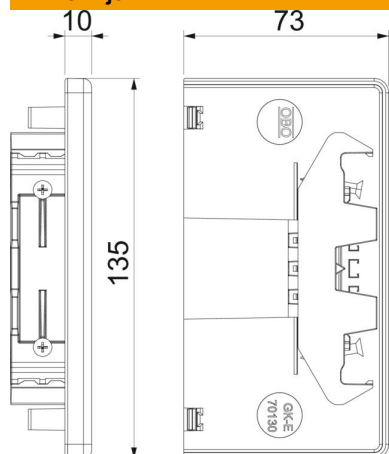

Broj artikla	6114280
Tip	GKH-E70130RW
Oznaka 1	Završetak za parap.kan
Proizvođač	OBO
Dimenzija	70x130
Boja	čisto bela; RAL 9010
Materijal	Polikarbonat/akrilnitril-butadien-stirol
Najmanja prodajna jedinica	1
Jedinica količine	Komad
Težina	5,203 kg
Jedinica težine	kg/100 pari

Tehnicki list

Završni komad, za parapetni kanal Rapid 80 tip GKH-70130

Broj artikla: 6114280

Dimenzije

Dužina	29 mm
Širina	135 mm
Visina	73 mm

Tehnički podaci

Varijanta	simetrično
Vrsta pričvršćivanja	uklopivo
za širinu kanala	130 mm
za visinu kanala	70 mm
Pogodan za	levo/desno
bez halogena	da
Kaširanje rezova	da
Vrsta zaštite	IP30
Zaštitna folija	ne
Stepen zaštite IK-kod	IK08
Temperaturna oblast primene maks.	90 °C
Temperaturna oblast primene min.	-15 °C