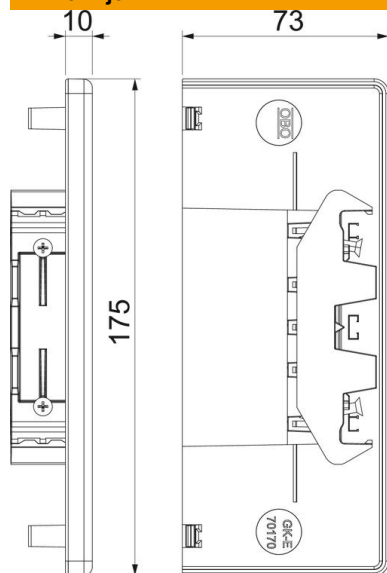

Tehnicki list

Završni komad, za parapetni kanal Rapid 80 tip GKH-70170

Broj artikla: 6114380

Završni komad od PC/ABSa za zatvaranje GKH parapetnih kanala.

PC/ABS

Polikarbonat/Akrilnitril-Butadien-Stirol

Matični podaci

Broj artikla	6114380
Tip	GKH-E70170RW
Oznaka 1	Završetak za parap.kan
Proizvođač	OBO
Dimenzija	70x170
Boja	čisto bela; RAL 9010
Materijal	Polikarbonat/akrilnitril-butadien-stirol
Najmanja prodajna jedinica	1
Jedinica količine	Komad
Težina	6,144 kg
Jedinica težine	kg/100 pari

Tehnicki list

Završni komad, za parapetni kanal Rapid 80 tip GKH-70170

Broj artikla: 6114380

Dimenzije

Dužina	29 mm
Širina	175 mm
Visina	73 mm

Tehnički podaci

Varijanta	simetrično
Vrsta pričvršćivanja	uklopivo
za širinu kanala	170 mm
za visinu kanala	70 mm
Pogodan za	levo/desno
bez halogena	da
Kaširanje rezova	da
Vrsta zaštite	IP30
Zaštitna folija	ne
Stepen zaštite IK-kod	IK08
Temperaturna oblast primene maks.	90 °C
Temperaturna oblast primene min.	-15 °C