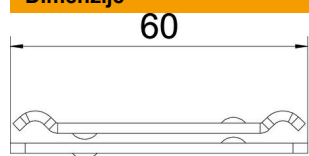

Središnji nosač za mrežaste nosače kablova u dvodelnoj varijanti.
Kod postavljanja vodova potrebno je obratiti pažnju na ravnomernu raspodelu.
Maks. preporučljiva širina mrežastog nosača kablova iznosi 200 mm.

St čelik

FS pocinkovani lim

Matični podaci

Broj artikla	6015247
Oznaka 1	Središnji nosač
Oznaka 2	za navojnu šipku M10
Proizvođač	OBO
Dimenzija	60x40
Materijal	Čelik
Površina	hladno pocinkovano
Standard za površinu	DIN EN 10346
Najmanja prodajna jedinica	25
Jedinica količine	Komad
Težina	6,83 kg
Jedinica težine	kg/100 pari

Tehnicki list

Središnji nosač za mrežasti nosač kabova FS

Broj artikla: 6015247

Dimenzije

Dužina	65 mm
Širina	40 mm
Visina	10,1 mm

Tehnički podaci

Varijanta	zakačeno
Održavanje funkcionalnosti	ne
Prečnik rupe	11 mm
Podesivo	ne