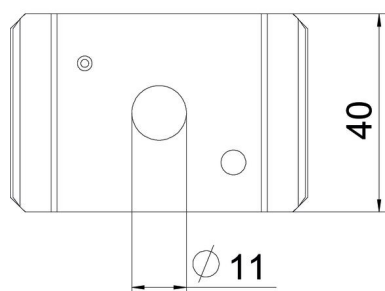

Središnji nosač za mrežaste nosače kablova u dvodelnoj varijanti.
Kod postavljanja vodova potrebno je obratiti pažnju na ravnomernu raspodelu.
Maks. preporučljiva širina mrežastog nosača kablova iznosi 200 mm.

St čelik

FS pocinkovani lim

Matični podaci

Broj artikla	6015247
Oznaka 1	Središnji nosač
Oznaka 2	za navojnu šipku M10
Proizvođač	OBO
Dimenzija	60x40
Materijal	Čelik
Površina	hladno pocinkovano
Standard za površinu	DIN EN 10346
Najmanja prodajna jedinica	25
Jedinica količine	Komad
Težina	6,83 kg
Jedinica težine	kg/100 pari

Tehnicki list

Središnji nosač za mrežasti nosač kabova FS

Broj artikla: 6015247

Dimenzije

Dužina	65 mm
Širina	40 mm
Visina	10,1 mm

Tehnički podaci

Varijanta	zakačeno
Održavanje funkcionalnosti	ne
Prečnik rupe	11 mm
Podesivo	ne