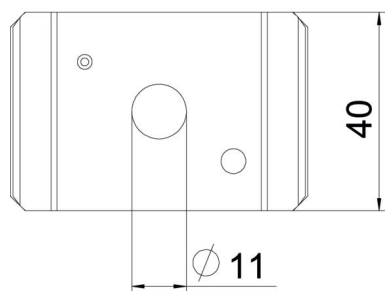

Tehnicki list

Središnji nosač za mrežasti nosač kablova FT

Broj artikla: 6015255

Središnji nosač za mrežaste nosače kablova u dvodelnoj varijanti.
Kod postavljanja vodova potrebno je obratiti pažnju na ravnomernu raspodelu.
Maks. preporučljiva širina mrežastog nosača kablova iznosi 200 mm.

St čelik

FT toplo pocinkovano potapanjem

Matični podaci

Broj artikla	6015255
Tip	GMA M10 FT
Oznaka 1	Središnji nosač
Oznaka 2	za navojnu šipku M10
Proizvođač	OBO
Dimenzija	60x40
Materijal	Čelik
Površina	vruće pocinkano utapanjem
Standard za površinu	DIN EN ISO 1461
Najmanja prodajna jedinica	25
Jedinica količine	Komad
Težina	8,4 kg
Jedinica težine	kg/100 pari

Tehnicki list

Središnji nosač za mrežasti nosač kablova FT

Broj artikla: 6015255

Dimenzije

Dužina	65 mm
Širina	40 mm
Visina	6,5 mm

Tehnički podaci

Varijanta	zakačeno
Održavanje funkcionalnosti	ne
Prečnik rupe	11 mm
Podesivo	ne