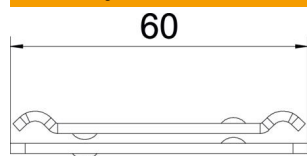

Tehnicki list

Središnji nosač za mrežasti nosač kablova FT

Broj artikla: 6015255

Središnji nosač za mrežaste nosače kablova u dvodelnoj varijanti.
Kod postavljanja vodova potrebno je obratiti pažnju na ravnomernu raspodelu.
Maks. preporučljiva širina mrežastog nosača kablova iznosi 200 mm.

St čelik

FT toplo pocinkovano potapanjem

Matični podaci

Broj artikla	6015255
Tip	GMA M10 FT
Oznaka 1	Središnji nosač
Oznaka 2	za navojnu šipku M10
Proizvođač	OBO
Dimenzija	60x40
Materijal	Čelik
Površina	vruće pocinkano utapanjem
Standard za površinu	DIN EN ISO 1461
Najmanja prodajna jedinica	25
Jedinica količine	Komad
Težina	8,4 kg
Jedinica težine	kg/100 pari

Tehnicki list

Središnji nosač za mrežasti nosač kablova FT

Broj artikla: 6015255

Dimenzije

Dužina	65 mm
Širina	40 mm
Visina	6,5 mm

Tehnički podaci

Varijanta	zakačeno
Održavanje funkcionalnosti	ne
Prečnik rupe	11 mm
Podesivo	ne