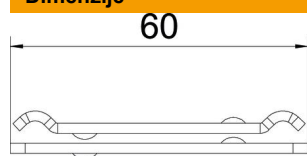

Tehnicki list

Središnji nosač za mrežasti nosač kabova FS

Broj artikla: 6015220

Središnji nosač za mrežaste nosače kablova u dvodelnoj varijanti.
Kod postavljanja vodova potrebno je obratiti pažnju na ravnomernu raspodelu.
Maks. preporučljiva širina mrežastog nosača kablova iznosi 200 mm.

St čelik

FS pocinkovani lim

Matični podaci

Broj artikla	6015220
Oznaka 1	Središnji nosač
Oznaka 2	za navojnu šipku M6
Proizvođač	OBO
Dimenzija	60x40
Materijal	Čelik
Površina	hladno pocinkovano
Standard za površinu	DIN EN 10346
Najmanja prodajna jedinica	25
Jedinica količine	Komad
Težina	8 kg
Jedinica težine	kg/100 pari

Tehnicki list

Središnji nosač za mrežasti nosač kabova FS

Broj artikla: 6015220

Dimenzije

Dužina	65 mm
Širina	40 mm
Visina	10,1 mm

Tehnički podaci

Varijanta	zakačeno
Održavanje funkcionalnosti	ne
Prečnik rupe	7 mm
Podesivo	ne