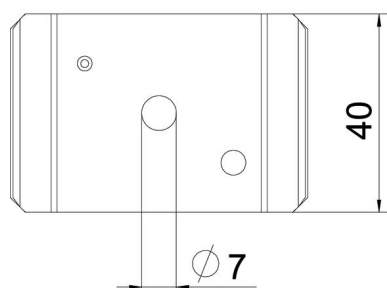

Tehnicki list

Središnji nosač za mrežasti nosač kabova FS

Broj artikla: 6015220

Središnji nosač za mrežaste nosače kablova u dvodelnoj varijanti.
Kod postavljanja vodova potrebno je obratiti pažnju na ravnomernu raspodelu.
Maks. preporučljiva širina mrežastog nosača kablova iznosi 200 mm.

St čelik

FS pocinkovani lim

Matični podaci

Broj artikla	6015220
Oznaka 1	Središnji nosač
Oznaka 2	za navojnu šipku M6
Proizvođač	OBO
Dimenzija	60x40
Materijal	Čelik
Površina	hladno pocinkovano
Standard za površinu	DIN EN 10346
Najmanja prodajna jedinica	25
Jedinica količine	Komad
Težina	8 kg
Jedinica težine	kg/100 pari

Tehnicki list

Središnji nosač za mrežasti nosač kabova FS

Broj artikla: 6015220

Dimenzije

Dužina	65 mm
Širina	40 mm
Visina	10,1 mm

Tehnički podaci

Varijanta	zakačeno
Održavanje funkcionalnosti	ne
Prečnik rupe	7 mm
Podesivo	ne