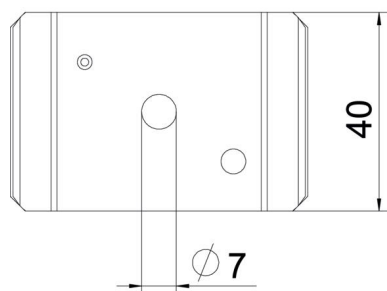

Tehnicki list

Središnji nosač za mrežasti nosač kablova FT

Broj artikla: 6015224

Središnji nosač za mrežaste nosače kablova u dvodelnoj varijanti.
Kod postavljanja vodova potrebno je obratiti pažnju na ravnomernu raspodelu.
Maks. preporučljiva širina mrežastog nosača kablova iznosi 200 mm.

St čelik

FT toplo pocinkovano potapanjem

Matični podaci

Broj artikla	6015224
Tip	GMA M6 FT
Oznaka 1	Centralni nosač
Oznaka 2	za nav. šipku M6
Proizvođač	OBO
Dimenzija	60x40
Materijal	Čelik
Površina	vruće pocinkano utapanjem
Standard za površinu	DIN EN ISO 1461
Najmanja prodajna jedinica	25
Jedinica količine	Komad
Težina	8,4 kg
Jedinica težine	kg/100 pari

Tehnicki list

Središnji nosač za mrežasti nosač kablova FT

Broj artikla: 6015224

Dimenzije

Dužina	65 mm
Širina	40 mm
Visina	6,5 mm

Tehnički podaci

Varijanta	zakačeno
Održavanje funkcionalnosti	ne
Prečnik rupe	7 mm
Podesivo	ne