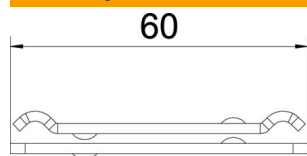

Tehnicki list

Središnji nosač za mrežasti nosač kablova FT

Broj artikla: 6015224

Središnji nosač za mrežaste nosače kablova u dvodelnoj varijanti.
Kod postavljanja vodova potrebno je obratiti pažnju na ravnomernu raspodelu.
Maks. preporučljiva širina mrežastog nosača kablova iznosi 200 mm.

St čelik

FT toplo pocinkovano potapanjem

Matični podaci

Broj artikla	6015224
Tip	GMA M6 FT
Oznaka 1	Centralni nosač
Oznaka 2	za nav. šipku M6
Proizvođač	OBO
Dimenzija	60x40
Materijal	Čelik
Površina	vruće pocinkano utapanjem
Standard za površinu	DIN EN ISO 1461
Najmanja prodajna jedinica	25
Jedinica količine	Komad
Težina	8,4 kg
Jedinica težine	kg/100 pari

Tehnicki list

Središnji nosač za mrežasti nosač kablova FT

Broj artikla: 6015224

Dimenzije

Dužina	65 mm
Širina	40 mm
Visina	6,5 mm

Tehnički podaci

Varijanta	zakačeno
Održavanje funkcionalnosti	ne
Prečnik rupe	7 mm
Podesivo	ne