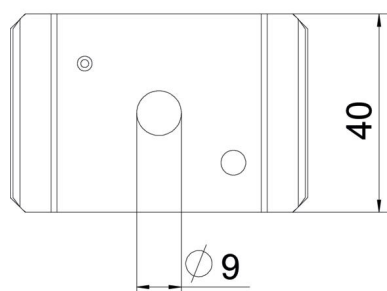

Središnji nosač za mrežaste nosače kablova u dvodelnoj varijanti.
Kod postavljanja vodova potrebno je obratiti pažnju na ravnomernu raspodelu.
Maks. preporučljiva širina mrežastog nosača kablova iznosi 200 mm.

St čelik

FS pocinkovani lim

Matični podaci

Broj artikla	6015239
Oznaka 1	Središnji nosač
Oznaka 2	za navojnu šipku M8
Proizvođač	OBO
Dimenzija	60x40
Materijal	Čelik
Površina	hladno pocinkovano
Standard za površinu	DIN EN 10346
Najmanja prodajna jedinica	25
Jedinica količine	Komad
Težina	7,27 kg
Jedinica težine	kg/100 pari

Tehnicki list

Središnji nosač za mrežasti nosač kabova FS

Broj artikla: 6015239

Dimenzije

Dužina	65 mm
Širina	40 mm
Visina	10,1 mm

Tehnički podaci

Varijanta	zakačeno
Održavanje funkcionalnosti	ne
Prečnik rupe	9 mm
Podesivo	ne