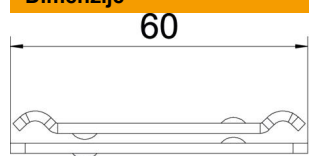

Središnji nosač za mrežaste nosače kablova u dvodelnoj varijanti.
Kod postavljanja vodova potrebno je obratiti pažnju na ravnomernu raspodelu.
Maks. preporučljiva širina mrežastog nosača kablova iznosi 200 mm.

St čelik

FS pocinkovani lim

Matični podaci

Broj artikla	6015239
Oznaka 1	Središnji nosač
Oznaka 2	za navojnu šipku M8
Proizvođač	OBO
Dimenzija	60x40
Materijal	Čelik
Površina	hladno pocinkovano
Standard za površinu	DIN EN 10346
Najmanja prodajna jedinica	25
Jedinica količine	Komad
Težina	7,27 kg
Jedinica težine	kg/100 pari

Tehnicki list

Središnji nosač za mrežasti nosač kabova FS

Broj artikla: 6015239

Dimenzije

Dužina	65 mm
Širina	40 mm
Visina	10,1 mm

Tehnički podaci

Varijanta	zakačeno
Održavanje funkcionalnosti	ne
Prečnik rupe	9 mm
Podesivo	ne