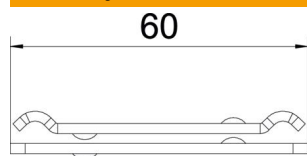

## Središnji nosač za mrežasti nosač kablova FT

Broj artikla: 6015243

Središnji nosač za mrežaste nosače kablova u dvodelnoj varijanti.  
Kod postavljanja vodova potrebno je obratiti pažnju na ravnomernu raspodelu.  
Maks. preporučljiva širina mrežastog nosača kablova iznosi 200 mm.

### Matični podaci

Broj artikla	6015243
Tip	GMA M8 FT
Oznaka 1	Centralni nosač
Oznaka 2	za nav. šipku M8
Proizvođač	OBO
Dimenzija	60x40
Materijal	Čelik
Površina	vruće pocinkano utapanjem
Standard za površinu	DIN EN ISO 1461
Najmanja prodajna jedinica	25
Jedinica količine	Komad
Težina	8,3 kg
Jedinica težine	kg/100 pari

### Dimenzije

Dužina	65 mm
Širina	40 mm
Visina	6,5 mm

### Tehnički podaci

Varijanta	zakačeno
Održavanje funkcionalnosti	ne
Prečnik rupe	9 mm
Podesivo	ne