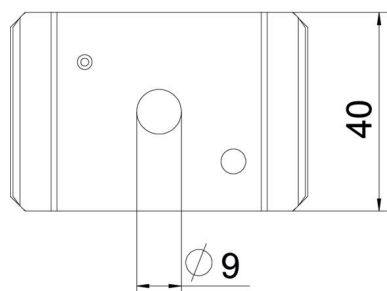

### Dimenzije

Dužina	65 mm
Širina	40 mm
Visina	6,5 mm

### Tehnički podaci

Varijanta	zakačeno
Održavanje funkcionalnosti	ne
Prečnik rupe	9 mm
Podesivo	ne