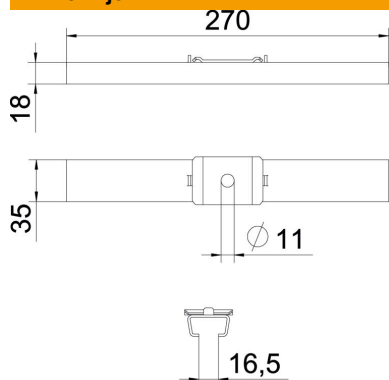

#### Matični podaci

Broj artikla	6015402
Oznaka 1	Središnji nosač
Oznaka 2	za mrež. regal, sa stez. elem.
Proizvođač	OBO
Dimenzija	B270mm
Materijal	Čelik
Površina	hladno pocinkovano
Standard za površinu	DIN EN 10346
Najmanja prodajna jedinica	25
Jedinica količine	Komad
Težina	32 kg
Jedinica težine	kg/100 pari

### Dimenzije

Dužina	35 mm
Širina	270 mm
Visina	18 mm
Dimenzija B	270 mm

### Tehnički podaci

Varijanta	zakačeno
Održavanje funkcionalnosti	ne
za širinu maks.	270 mm
za širinu min.	270
Odgovara za metričke navojne šipke	10
Prečnik rupe	11 mm
Podesivo	ne