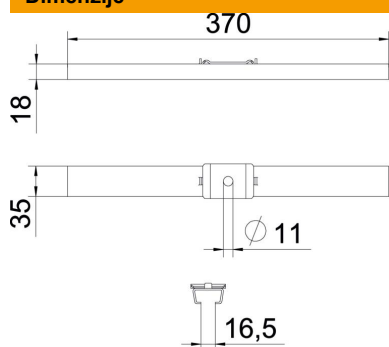

#### Matični podaci

Broj artikla	6015404
Oznaka 1	Središnji nosač
Oznaka 2	za mrež. regal, sa stez. elem.
Proizvođač	OBO
Dimenzija	B370mm
Materijal	Čelik
Površina	hladno pocinkovano
Standard za površinu	DIN EN 10346
Najmanja prodajna jedinica	25
Jedinica količine	Komad
Težina	43 kg
Jedinica težine	kg/100 pari

## Središnji nosač

Broj artikla: 6015404

### Dimenzije

Dužina	35 mm
Širina	370 mm
Visina	18 mm
Dimenzija B	370 mm

### Tehnički podaci

Varijanta	zakačeno
Održavanje funkcionalnosti	ne
za širinu maks.	370 mm
za širinu min.	370
Odgovara za metričke navojne šipke	10
Prečnik rupe	11 mm
Podesivo	ne