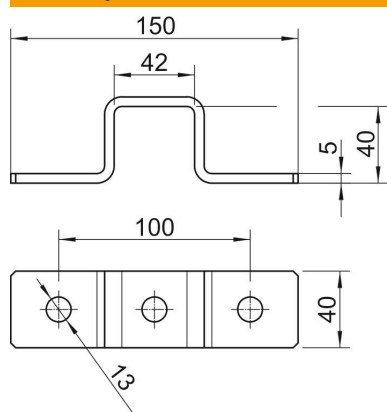

Pričvrtni lučni nosač sa 3 rupe za krstasto spajanje profilnih šina 41 x 41 mm.

CE

**St** čelik

**FT** toplo pocinkovano potapanjem

#### Matični podaci

Broj artikla	1124673
Tip	GMS 3 O 4141 FT
Oznaka 1	Spojni Omega profil
Oznaka 2	sa 3 otvora
Proizvođač	OBO
Dimenzija	150x45x40x5
Materijal	Čelik
Površina	vruće pocinkano utapanjem
Standard za površinu	DIN EN ISO 1461
Najmanja prodajna jedinica	10
Jedinica količine	Komad
Težina	35 kg
Jedinica težine	kg/100 pari

### Dimenzije

Dužina	150 mm
Širina	40 mm
Visina	45 mm

### Tehnički podaci

Varijanta	sa otvorenim rupama 13 mm
Odgovara za forme profila	C-profil
Veličina rupe	13 mm
Debljina materijala	5 mm
S vijčanim priborom	ne