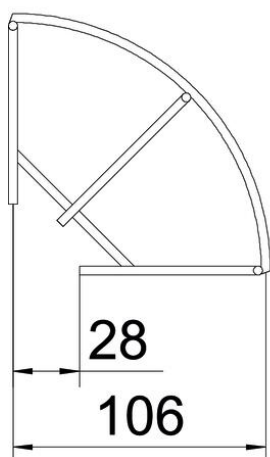

Tehnicki list

Krivina mrežastog nosača kablova 90° FT

Broj artikla: 6002307

Krivina 90°, horizontalna, za mrežaste nosače kablova bočne visine 105 mm.

St čelik

FT toplo pocinkovano potapanjem

Matični podaci

Broj artikla	6002307
Tip	GRB 90 110 FT
Oznaka 1	Luk 90° za rešetkaste žljebove
Proizvođač	OBO
Dimenzija	105x100
Materijal	Čelik
Površina	vruće pocinkano utapanjem
Standard za površinu	DIN EN ISO 1461
Najmanja prodajna jedinica	1
Jedinica količine	Komad
Težina	10,3 kg
Jedinica težine	kg/100 pari

Tehnicki list

Krivina mrežastog nosača kablova 90° FT

Broj artikla: 6002307

Dimenzije

Širina	100 mm
Širina	3,94 in
Visina	105 mm
Dimenzija A	28 mm
Dimenzija B	106 mm
Dimenzija H	108 mm

Tehnički podaci

Savijanje (ugao)	90°
Varijanta spojnice	bez spojnice
Model	Horizontalna krivina
Održavanje funkcionalnosti	ne
Nerđajući čelik, nagrižen	ne