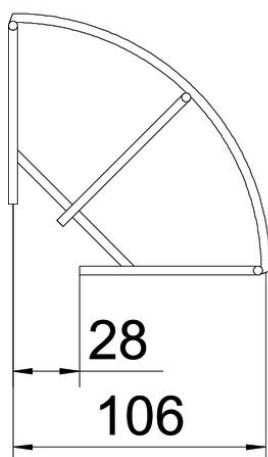

## Krivina mrežastog nosača kablova 90° G

Broj artikla: 6002370

Krivina 90°, horizontalna, za mrežaste nosače kablova bočne visine 105 mm.

- St** čelik
- G** galvanski pocinkovano

### Matični podaci

Broj artikla	6002370
Tip	GRB 90 110 G
Oznaka 1	Krivina mrežastog nosača kablova 90°
Proizvođač	OBO
Dimenzija	105x100
Materijal	Čelik
Površina	galvanski pocinkovano
Standard za površinu	EN ISO 19598 / EN ISO 4042
Najmanja prodajna jedinica	1
Jedinica količine	Komad
Težina	9,78 kg
Jedinica težine	kg/100 pari

## Krivina mrežastog nosača kablova 90° G

Broj artikla: 6002370

### Dimenzije

Širina	100 mm
Širina	3,94 in
Visina	105 mm
Dimenzija A	28 mm
Dimenzija B	106 mm
Dimenzija H	108 mm