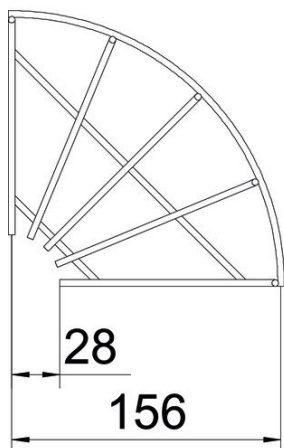

Tehnicki list

Krivina mrežastog nosača kablova 90° FT

Broj artikla: 6002311

Krivina 90°, horizontalna, za mrežaste nosače kablova bočne visine 105 mm.

St čelik

FT toplo pocinkovano potapanjem

Matični podaci

Broj artikla	6002311
Tip	GRB 90 115 FT
Oznaka 1	Krivina 90°
Proizvođač	OBO
Dimenzija	105x150
Materijal	Čelik
Površina	vruće pocinkano utapanjem
Standard za površinu	DIN EN ISO 1461
Najmanja prodajna jedinica	1
Jedinica količine	Komad
Težina	19,3 kg
Jedinica težine	kg/100 pari

Tehnicki list

Krivina mrežastog nosača kablova 90° FT

Broj artikla: 6002311

Dimenzije

Širina	150 mm
Širina	5,91 in
Visina	105 mm
Dimenzija A	28 mm
Dimenzija B	156 mm
Dimenzija H	108 mm

Tehnički podaci

Savijanje (ugao)	90°
Varijanta spojnice	bez spojnice
Model	Horizontalna krivina
Održavanje funkcionalnosti	ne
Nerđajući čelik, nagrižen	ne