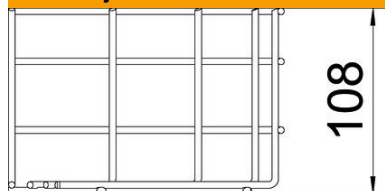

Tehnicki list

Krivina mrežastog nosača kablova 90° G

Broj artikla: 6002372

Krivina 90°, horizontalna, za mrežaste nosače kablova bočne visine 105 mm.

St čelik

G galvanski pocinkovano

Matični podaci

Broj artikla	6002372
Tip	GRB 90 115 G
Oznaka 1	Krivina mrežastog nosača kablova 90°
Proizvođač	OBO
Dimenzija	105x150
Materijal	Čelik
Površina	galvanski pocinkovano
Standard za površinu	EN ISO 19598 / EN ISO 4042
Najmanja prodajna jedinica	1
Jedinica količine	Komad
Težina	18,8 kg
Jedinica težine	kg/100 pari

Tehnicki list

Krivina mrežastog nosača kablova 90° G

Broj artikla: 6002372

Dimenzije

Širina	150 mm
Širina	5,91 in
Visina	105 mm
Dimenzija A	28 mm
Dimenzija B	156 mm
Dimenzija H	108 mm

Tehnički podaci

Savijanje (ugao)	90°
Varijanta spojnice	bez spojnice
Model	Horizontalna krivina
Održavanje funkcionalnosti	ne
Nerđajući čelik, nagrižen	ne