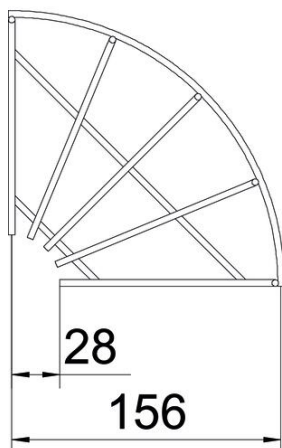

Tehnicki list

Krivina mrežastog nosača kablova 90° G

Broj artikla: 6002372

Krivina 90°, horizontalna, za mrežaste nosače kablova bočne visine 105 mm.

St čelik

G galvanski pocinkovano

Matični podaci

Broj artikla	6002372
Tip	GRB 90 115 G
Oznaka 1	Krivina mrežastog nosača kablova 90°
Proizvođač	OBO
Dimenzija	105x150
Materijal	Čelik
Površina	galvanski pocinkovano
Standard za površinu	EN ISO 19598 / EN ISO 4042
Najmanja prodajna jedinica	1
Jedinica količine	Komad
Težina	18,8 kg
Jedinica težine	kg/100 pari

Tehnicki list

Krivina mrežastog nosača kablova 90° G

Broj artikla: 6002372

Dimenzije

Širina	150 mm
Širina	5,91 in
Visina	105 mm
Dimenzija A	28 mm
Dimenzija B	156 mm
Dimenzija H	108 mm

Tehnički podaci

Savijanje (ugao)	90°
Varijanta spojnice	bez spojnice
Model	Horizontalna krivina
Održavanje funkcionalnosti	ne
Nerđajući čelik, nagrižen	ne