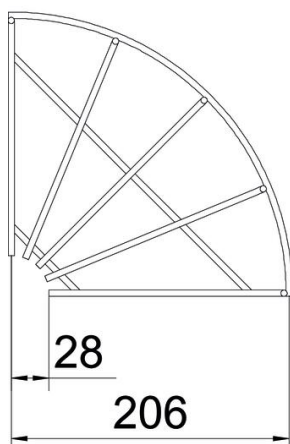

Tehnicki list

Krivina mrežastog nosača kablova 90° FT

Broj artikla: 6002315

Krivina 90°, horizontalna, za mrežaste nosače kablova bočne visine 105 mm.

St čelik

FT toplo pocinkovano potapanjem

Matični podaci

Broj artikla	6002315
Tip	GRB 90 120 FT
Oznaka 1	Krivina 90°
Proizvođač	OBO
Dimenzija	105x200
Materijal	Čelik
Površina	vruće pocinkano utapanjem
Standard za površinu	DIN EN ISO 1461
Najmanja prodajna jedinica	1
Jedinica količine	Komad
Težina	37,9 kg
Jedinica težine	kg/100 pari

Tehnicki list

Krivina mrežastog nosača kablova 90° FT

Broj artikla: 6002315

Dimenzije

Širina	200 mm
Širina	7,87 in
Visina	105 mm
Dimenzija A	28 mm
Dimenzija B	206 mm
Dimenzija H	108 mm

Tehnički podaci

Savijanje (ugao)	90°
Varijanta spojnice	bez spojnice
Model	Horizontalna krivina
Održavanje funkcionalnosti	ne
Nerđajući čelik, nagrižen	ne