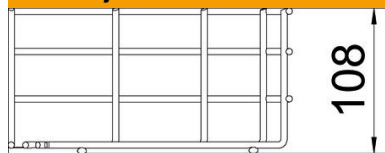

Tehnicki list

Krivina mrežastog nosača kablova 90° FT

Broj artikla: 6002315

Krivina 90°, horizontalna, za mrežaste nosače kablova bočne visine 105 mm.

St čelik

FT toplo pocinkovano potapanjem

Matični podaci

Broj artikla	6002315
Tip	GRB 90 120 FT
Oznaka 1	Krivina 90°
Proizvođač	OBO
Dimenzija	105x200
Materijal	Čelik
Površina	vruće pocinkano utapanjem
Standard za površinu	DIN EN ISO 1461
Najmanja prodajna jedinica	1
Jedinica količine	Komad
Težina	37,9 kg
Jedinica težine	kg/100 pari

Tehnicki list

Krivina mrežastog nosača kablova 90° FT

Broj artikla: 6002315

Dimenzije

Širina	200 mm
Širina	7,87 in
Visina	105 mm
Dimenzija A	28 mm
Dimenzija B	206 mm
Dimenzija H	108 mm

Tehnički podaci

Savijanje (ugao)	90°
Varijanta spojnice	bez spojnice
Model	Horizontalna krivina
Održavanje funkcionalnosti	ne
Nerđajući čelik, nagrižen	ne