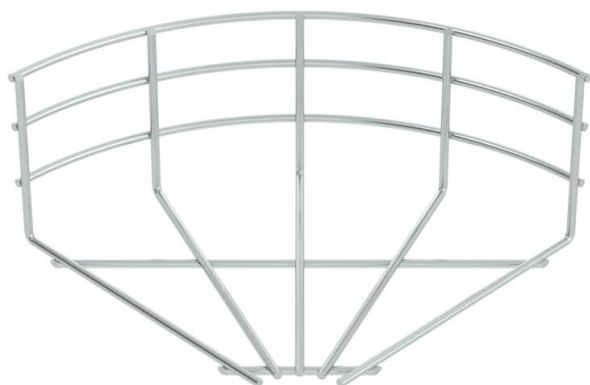

Tehnicki list

Krivina mrežastog nosača kablova 90° G

Broj artikla: 6002374

Krivina 90°, horizontalna, za mrežaste nosače kablova bočne visine 105 mm.

- St** čelik
- G** galvanski pocinkovano

Matični podaci

Broj artikla	6002374
Tip	GRB 90 120 G
Oznaka 1	Luk 90° za rešetkaste žljebove
Proizvođač	OBO
Dimenzija	105x200
Materijal	Čelik
Površina	galvanski pocinkovano
Standard za površinu	EN ISO 19598 / EN ISO 4042
Najmanja prodajna jedinica	1
Jedinica količine	Komad
Težina	36,3 kg
Jedinica težine	kg/100 pari

Tehnicki list

Krivina mrežastog nosača kablova 90° G

Broj artikla: 6002374

Dimenzije

Širina	200 mm
Širina	7,87 in
Visina	105 mm
Dimenzija A	28 mm
Dimenzija B	206 mm
Dimenzija H	108 mm

Tehnički podaci

Savijanje (ugao)	90°
Varijanta spojnice	bez spojnice
Model	Horizontalna krivina
Održavanje funkcionalnosti	ne
Nerđajući čelik, nagrižen	ne