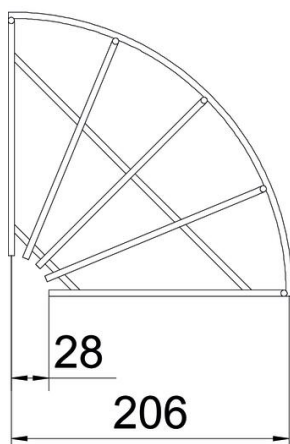

Tehnicki list

Krivina mrežastog nosača kablova 90° G

Broj artikla: 6002374

Krivina 90°, horizontalna, za mrežaste nosače kablova bočne visine 105 mm.

- St** čelik
- G** galvanski pocinkovano

Matični podaci

Broj artikla	6002374
Tip	GRB 90 120 G
Oznaka 1	Luk 90° za rešetkaste žljebove
Proizvođač	OBO
Dimenzija	105x200
Materijal	Čelik
Površina	galvanski pocinkovano
Standard za površinu	EN ISO 19598 / EN ISO 4042
Najmanja prodajna jedinica	1
Jedinica količine	Komad
Težina	36,3 kg
Jedinica težine	kg/100 pari

Tehnicki list

Krivina mrežastog nosača kablova 90° G

Broj artikla: 6002374

Dimenzije

Širina	200 mm
Širina	7,87 in
Visina	105 mm
Dimenzija A	28 mm
Dimenzija B	206 mm
Dimenzija H	108 mm

Tehnički podaci

Savijanje (ugao)	90°
Varijanta spojnice	bez spojnice
Model	Horizontalna krivina
Održavanje funkcionalnosti	ne
Nerđajući čelik, nagrižen	ne