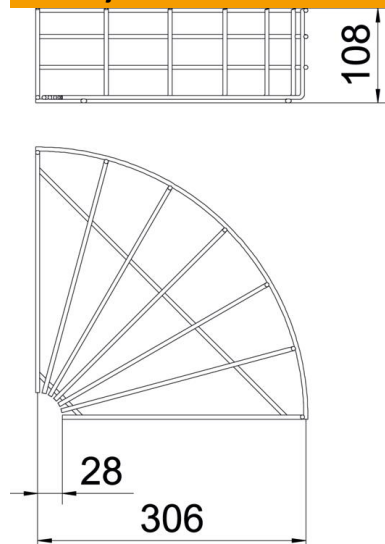

Tehnicki list

Krivina mrežastog nosača kablova 90° FT

Broj artikla: 6002323

Krivina 90°, horizontalna, za mrežaste nosače kablova bočne visine 105 mm.

St čelik

FT toplo pocinkovano potapanjem

Matični podaci

Broj artikla	6002323
Tip	GRB 90 130 FT
Oznaka 1	Luk 90° za rešetkaste žljebove
Proizvođač	OBO
Dimenzija	105x300
Materijal	Čelik
Površina	vruće pocinkano utapanjem
Standard za površinu	DIN EN ISO 1461
Najmanja prodajna jedinica	1
Jedinica količine	Komad
Težina	64,1 kg
Jedinica težine	kg/100 pari

Tehnicki list

Krivina mrežastog nosača kablova 90° FT

Broj artikla: 6002323

Dimenzije

Širina	300 mm
Širina	11,81 in
Visina	105 mm
Dimenzija A	28 mm
Dimenzija B	306 mm
Dimenzija H	108 mm

Tehnički podaci

Savijanje (ugao)	90°
Varijanta spojnice	bez spojnice
Model	Horizontalna krivina
Održavanje funkcionalnosti	ne
Nerđajući čelik, nagrižen	ne