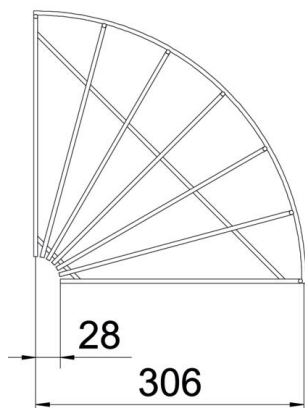

## Krivina mrežastog nosača kablova 90° G

Broj artikla: 6002376

Krivina 90°, horizontalna, za mrežaste nosače kablova bočne visine 105 mm.

- St** čelik
- G** galvanski pocinkovano

### Matični podaci

Broj artikla	6002376
Tip	GRB 90 130 G
Oznaka 1	Luk 90° za rešetkaste žljebove
Proizvođač	OBO
Dimenzija	105x300
Materijal	Čelik
Površina	galvanski pocinkovano
Standard za površinu	EN ISO 19598 / EN ISO 4042
Najmanja prodajna jedinica	1
Jedinica količine	Komad
Težina	61,5 kg
Jedinica težine	kg/100 pari

## Krivina mrežastog nosača kablova 90° G

Broj artikla: 6002376

### Dimenzije

Širina	300 mm
Širina	11,81 in
Visina	105 mm
Dimenzija A	28 mm
Dimenzija B	306 mm
Dimenzija H	108 mm