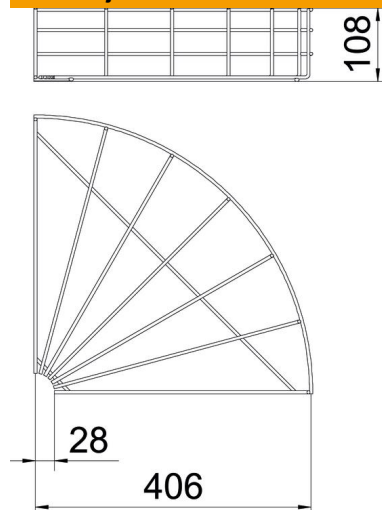

Tehnicki list

Krivina mrežastog nosača kablova 90° FT

Broj artikla: 6002331

Krivina 90°, horizontalna, za mrežaste nosače kablova bočne visine 105 mm.

St čelik

FT toplo pocinkovano potapanjem

Matični podaci

Broj artikla	6002331
Tip	GRB 90 140 FT
Oznaka 1	Krivina 90°
Proizvođač	OBO
Dimenzija	105x400
Materijal	Čelik
Površina	vruće pocinkano utapanjem
Standard za površinu	DIN EN ISO 1461
Najmanja prodajna jedinica	1
Jedinica količine	Komad
Težina	82,6 kg
Jedinica težine	kg/100 pari

Tehnicki list

Krivina mrežastog nosača kablova 90° FT

Broj artikla: 6002331

Dimenzije

Širina	400 mm
Širina	15,75 in
Visina	105 mm
Dimenzija A	28 mm
Dimenzija B	406 mm
Dimenzija H	108 mm

Tehnički podaci

Savijanje (ugao)	90°
Varijanta spojnice	bez spojnice
Model	Horizontalna krivina
Održavanje funkcionalnosti	ne
Nerđajući čelik, nagrižen	ne