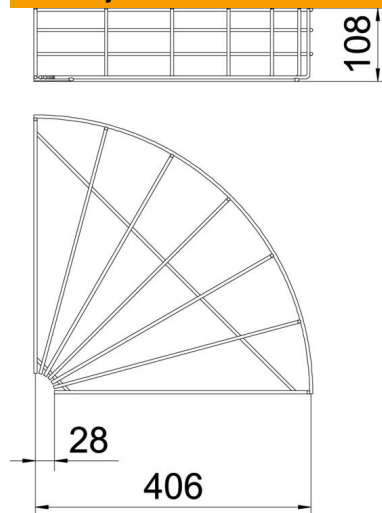

Tehnicki list

Krivina mrežastog nosača kablova 90° G

Broj artikla: 6002378

Krivina 90°, horizontalna, za mrežaste nosače kablova bočne visine 105 mm.

St čelik

G galvanski pocinkovano

Matični podaci

Broj artikla	6002378
Oznaka 1	Luk 90° za rešetkaste žljebove
Proizvođač	OBO
Dimenzija	105x400
Materijal	Čelik
Površina	galvanski pocinkovano
Standard za površinu	EN ISO 19598 / EN ISO 4042
Najmanja prodajna jedinica	1
Jedinica količine	Komad
Težina	79,2 kg
Jedinica težine	kg/100 pari

Tehnicki list

Krivina mrežastog nosača kablova 90° G

Broj artikla: 6002378

Dimenzije

Širina	400 mm
Širina	15,75 in
Visina	105 mm
Dimenzija A	28 mm
Dimenzija B	406 mm
Dimenzija H	108 mm

Tehnički podaci

Savijanje (ugao)	90°
Varijanta spojnice	bez spojnice
Model	Horizontalna krivina
Održavanje funkcionalnosti	ne
Nerđajući čelik, nagrižen	ne