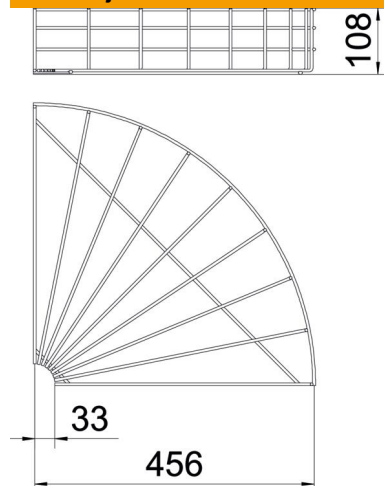

Tehnicki list

Krivina mrežastog nosača kablova 90° G

Broj artikla: 6002380

Krivina 90°, horizontalna, za mrežaste nosače kablova bočne visine 105 mm.

St čelik

G galvanski pocinkovano

Matični podaci

Broj artikla	6002380
Tip	GRB 90 145 G
Oznaka 1	Krivina mrežastog nosača kablova 90°
Proizvođač	OBO
Dimenzija	105x450
Materijal	Čelik
Površina	galvanski pocinkovano
Standard za površinu	EN ISO 19598 / EN ISO 4042
Najmanja prodajna jedinica	1
Jedinica količine	Komad
Težina	101,8 kg
Jedinica težine	kg/100 pari

Tehnicki list

Krivina mrežastog nosača kablova 90° G

Broj artikla: 6002380

Dimenzije

Širina	450 mm
Visina	105 mm
Dimenzija A	33 mm
Dimenzija B	456 mm
Dimenzija H	108 mm

Tehnički podaci

Savijanje (ugao)	90°
Varijanta spojnice	bez spojnice
Model	Horizontalna krivina
Održavanje funkcionalnosti	ne
Nerđajući čelik, nagrižen	ne