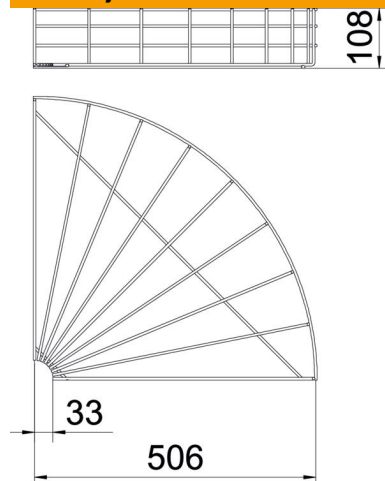

Tehnicki list

Krivina mrežastog nosača kablova 90° G

Broj artikla: 6002382

Krivina 90°, horizontalna, za mrežaste nosače kablova bočne visine 105 mm.

- St** čelik
- G** galvanski pocinkovano

Matični podaci

Broj artikla	6002382
Tip	GRB 90 150 G
Oznaka 1	Krivina mrežastog nosača kablova 90°
Proizvođač	OBO
Dimenzija	105x500
Materijal	Čelik
Površina	galvanski pocinkovano
Standard za površinu	EN ISO 19598 / EN ISO 4042
Najmanja prodajna jedinica	1
Jedinica količine	Komad
Težina	112 kg
Jedinica težine	kg/100 pari

Tehnicki list

Krivina mrežastog nosača kablova 90° G

Broj artikla: 6002382

Dimenzije

Širina	500 mm
Širina	19,6 in
Visina	105 mm
Dimenzija A	33 mm
Dimenzija B	506 mm
Dimenzija H	108 mm

Tehnički podaci

Savijanje (ugao)	90°
Varijanta spojnice	bez spojnice
Model	Horizontalna krivina
Održavanje funkcionalnosti	ne
Nerđajući čelik, nagrižen	ne