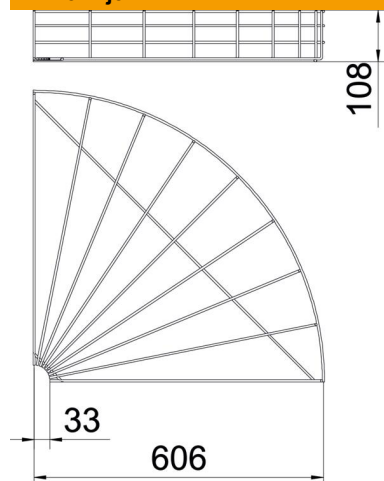

Krivina 90°, horizontalna, za mrežaste nosače kablova bočne visine 105 mm.

St čelik

FT toplo pocinkovano potapanjem

Matični podaci

Broj artikla	6002366
Tip	GRB 90 160 FT
Oznaka 1	Krivina 90°
Proizvođač	OBO
Dimenzija	105x600
Materijal	Čelik
Površina	vruće pocinkano utapanjem
Standard za površinu	DIN EN ISO 1461
Najmanja prodajna jedinica	1
Jedinica količine	Komad
Težina	138,4 kg
Jedinica težine	kg/100 pari

Tehnicki list

Krivina mrežastog nosača kablova 90° FT

Broj artikla: 6002366

Dimenzije

Širina	600 mm
Širina	23,62 in
Visina	105 mm
Dimenzija A	33 mm
Dimenzija B	606 mm
Dimenzija H	108 mm

Tehnički podaci

Savijanje (ugao)	90°
Varijanta spojnice	bez spojnice
Model	Horizontalna krivina
Održavanje funkcionalnosti	ne
Nerđajući čelik, nagrižen	ne