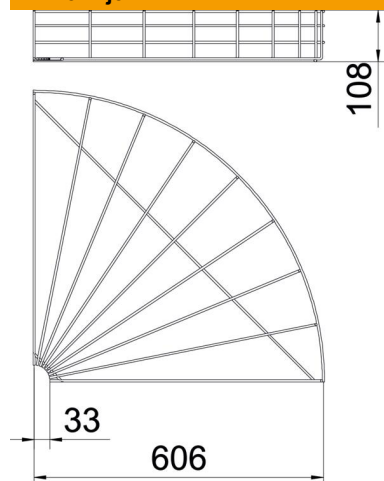

Tehnicki list

Krivina mrežastog nosača kablova 90° G

Broj artikla: 6002384

Krivina 90°, horizontalna, za mrežaste nosače kablova bočne visine 105 mm.

St čelik

G galvanski pocinkovano

Matični podaci

Broj artikla	6002384
Tip	GRB 90 160 G
Oznaka 1	Krivina mrežastog nosača kablova 90°
Proizvođač	OBO
Dimenzija	105x600
Materijal	Čelik
Površina	galvanski pocinkovano
Standard za površinu	EN ISO 19598 / EN ISO 4042
Najmanja prodajna jedinica	1
Jedinica količine	Komad
Težina	132,7 kg
Jedinica težine	kg/100 pari

Tehnicki list

Krivina mrežastog nosača kablova 90° G

Broj artikla: 6002384

Dimenzije

Širina	600 mm
Širina	23,62 in
Visina	105 mm
Dimenzija A	33 mm
Dimenzija B	606 mm
Dimenzija H	108 mm

Tehnički podaci

Savijanje (ugao)	90°
Varijanta spojnice	bez spojnice
Model	Horizontalna krivina
Održavanje funkcionalnosti	ne
Nerđajući čelik, nagrižen	ne