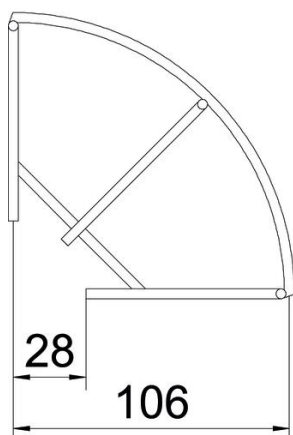

## Krivina mrežastog nosača kablova 90° FT

Broj artikla: 6002218

Krivina 90°, horizontalna, za mrežaste nosače kablova bočne visine 55 mm.

**St** čelik

**FT** toplo pocinkovano potapanjem

### Matični podaci

Broj artikla	6002218
Tip	GRB 90 510 FT
Oznaka 1	Luk 90° za rešetkaste žljebove
Proizvođač	OBO
Dimenzija	55x100
Materijal	Čelik
Površina	vruće pocinkano utapanjem
Standard za površinu	DIN EN ISO 1461
Najmanja prodajna jedinica	1
Jedinica količine	Komad
Težina	7,4 kg
Jedinica težine	kg/100 pari

## Krivina mrežastog nosača kablova 90° FT

Broj artikla: 6002218

### Dimenzije

Širina	100 mm
Širina	3,94 in
Visina	55 mm