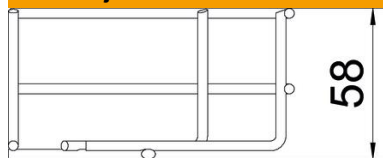

## Krivina mrežastog nosača kablova 90° FT

Broj artikla: 6002218

Krivina 90°, horizontalna, za mrežaste nosače kablova bočne visine 55 mm.

**St** čelik

**FT** toplo pocinkovano potapanjem

### Matični podaci

Broj artikla	6002218
Tip	GRB 90 510 FT
Oznaka 1	Luk 90° za rešetkaste žljebove
Proizvođač	OBO
Dimenzija	55x100
Materijal	Čelik
Površina	vruće pocinkano utapanjem
Standard za površinu	DIN EN ISO 1461
Najmanja prodajna jedinica	1
Jedinica količine	Komad
Težina	7,4 kg
Jedinica težine	kg/100 pari

### Dimenzije

Širina	100 mm
Širina	3,94 in
Visina	55 mm