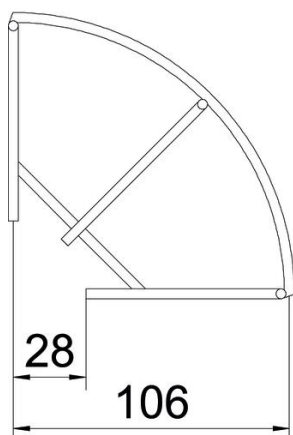

## Krivina mrežastog nosača kablova 90° G

Broj artikla: 6001920

Krivina 90°, horizontalna, za mrežaste nosače kablova bočne visine 55 mm.

**St** čelik

**G** galvanski pocinkovano

### Matični podaci

Broj artikla	6001920
Tip	GRB 90 510 G
Oznaka 1	Luk 90° za rešetkaste žljebove
Proizvođač	OBO
Dimenzija	55x100
Materijal	Čelik
Površina	galvanski pocinkovano
Standard za površinu	EN ISO 19598 / EN ISO 4042
Najmanja prodajna jedinica	1
Jedinica količine	Komad
Težina	6,997 kg
Jedinica težine	kg/100 pari

## Krivina mrežastog nosača kablova 90° G

Broj artikla: 6001920

### Dimenzije

Širina	100 mm
Širina	3,94 in
Visina	55 mm