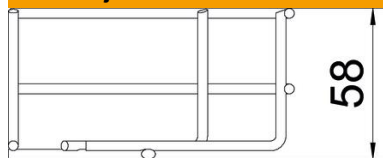

## Krivina mrežastog nosača kablova 90° G

Broj artikla: 6001920

Krivina 90°, horizontalna, za mrežaste nosače kablova bočne visine 55 mm.

**St** čelik

**G** galvanski pocinkovano

### Matični podaci

Broj artikla	6001920
Tip	GRB 90 510 G
Oznaka 1	Luk 90° za rešetkaste žljebove
Proizvođač	OBO
Dimenzija	55x100
Materijal	Čelik
Površina	galvanski pocinkovano
Standard za površinu	EN ISO 19598 / EN ISO 4042
Najmanja prodajna jedinica	1
Jedinica količine	Komad
Težina	6,997 kg
Jedinica težine	kg/100 pari

### Dimenzije

Širina	100 mm
Širina	3,94 in
Visina	55 mm