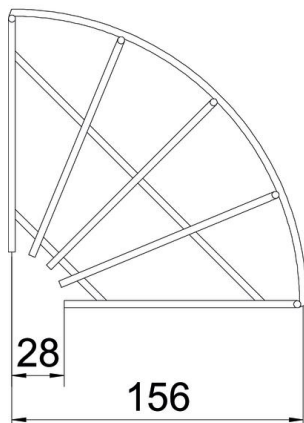

### Matični podaci

Broj artikla	6002222
Tip	GRB 90 515 FT
Oznaka 1	Krivina 90°
Proizvođač	OBO
Dimenzija	55x150
Materijal	Čelik
Površina	vruće pocinkano utapanjem
Standard za površinu	DIN EN ISO 1461
Najmanja prodajna jedinica	1
Jedinica količine	Komad
Težina	15,1 kg
Jedinica težine	kg/100 pari

## Krivina mrežastog nosača kablova 90° FT

Broj artikla: 6002222

### Dimenzije

Širina	150 mm
Širina	5,91 in
Visina	55 mm

### Tehnički podaci

Savijanje (ugao)	90°
Varijanta spojnice	bez spojnice
Model	Horizontalna krivina
Održavanje funkcionalnosti	ne
Nerđajući čelik, nagrižen	ne