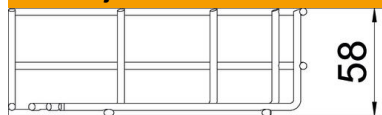

### Matični podaci

Broj artikla	6002222
Tip	GRB 90 515 FT
Oznaka 1	Krivina 90°
Proizvođač	OBO
Dimenzija	55x150
Materijal	Čelik
Površina	vruće pocinkano utapanjem
Standard za površinu	DIN EN ISO 1461
Najmanja prodajna jedinica	1
Jedinica količine	Komad
Težina	15,1 kg
Jedinica težine	kg/100 pari

### Dimenzije

Širina	150 mm
Širina	5,91 in
Visina	55 mm