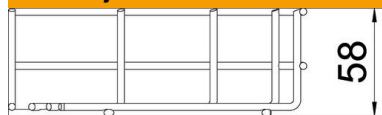

### Matični podaci

Broj artikla	6001998
Tip	GRB 90 515 G
Oznaka 1	Luk 90° za rešetkaste žljebove
Proizvođač	OBO
Dimenzija	55x150
Materijal	Čelik
Površina	galvanski pocinkovano
Standard za površinu	EN ISO 19598 / EN ISO 4042
Najmanja prodajna jedinica	1
Jedinica količine	Komad
Težina	14,4 kg
Jedinica težine	kg/100 pari

### Dimenzije

Širina	150 mm
Širina	5,91 in
Visina	55 mm