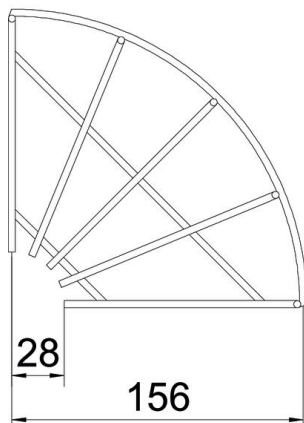

## Krivina mrežastog nosača kablova 90° G

Broj artikla: 6001998

Krivina 90°, horizontalna, za mrežaste nosače kablova bočne visine 55 mm.

- St** čelik
- G** galvanski pocinkovano

### Matični podaci

Broj artikla	6001998
Tip	GRB 90 515 G
Oznaka 1	Luk 90° za rešetkaste žljebove
Proizvođač	OBO
Dimenzija	55x150
Materijal	Čelik
Površina	galvanski pocinkovano
Standard za površinu	EN ISO 19598 / EN ISO 4042
Najmanja prodajna jedinica	1
Jedinica količine	Komad
Težina	14,4 kg
Jedinica težine	kg/100 pari

## Krivina mrežastog nosača kablova 90° G

Broj artikla: 6001998

### Dimenzije

Širina	150 mm
Širina	5,91 in
Visina	55 mm