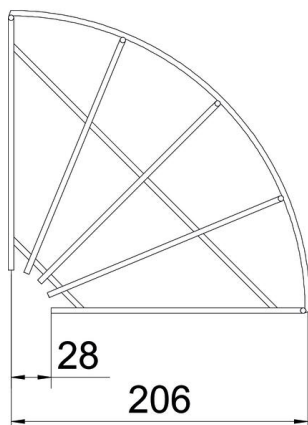

Tehnicki list

Krivina mrežastog nosača kablova 90° FT

Broj artikla: 6002226

Krivina 90°, horizontalna, za mrežaste nosače kablova bočne visine 55 mm.

St čelik

FT toplo pocinkovano potapanjem

Matični podaci

Broj artikla	6002226
Tip	GRB 90 520 FT
Oznaka 1	Luk 90° za rešetkaste žljebove
Proizvođač	OBO
Dimenzija	55x200
Materijal	Čelik
Površina	vruće pocinkano utapanjem
Standard za površinu	DIN EN ISO 1461
Najmanja prodajna jedinica	1
Jedinica količine	Komad
Težina	19,8 kg
Jedinica težine	kg/100 pari

Tehnicki list

Krivina mrežastog nosača kablova 90° FT

Broj artikla: 6002226

Dimenzije

Širina	200 mm
Širina	7,87 in
Visina	55 mm

Tehnički podaci

Savijanje (ugao)	90°
Varijanta spojnice	bez spojnice
Model	Horizontalna krivina
Održavanje funkcionalnosti	ne
Nerđajući čelik, nagrižen	ne