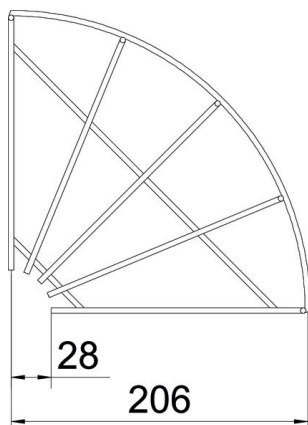

Tehnicki list

Krivina mrežastog nosača kablova 90° G

Broj artikla: 6001939

Krivina 90°, horizontalna, za mrežaste nosače kablova bočne visine 55 mm.

- St** čelik
- G** galvanski pocinkovano

Matični podaci

Broj artikla	6001939
Tip	GRB 90 520 G
Oznaka 1	Luk 90° za rešetkaste žljebove
Proizvođač	OBO
Dimenzija	55x200
Materijal	Čelik
Površina	galvanski pocinkovano
Standard za površinu	EN ISO 19598 / EN ISO 4042
Najmanja prodajna jedinica	1
Jedinica količine	Komad
Težina	18,8 kg
Jedinica težine	kg/100 pari

Tehnicki list

Krivina mrežastog nosača kablova 90° G

Broj artikla: 6001939

Dimenzije

Širina	200 mm
Širina	7,87 in
Visina	55 mm

Tehnički podaci

Savijanje (ugao)	90°
Varijanta spojnice	bez spojnice
Model	Horizontalna krivina
Održavanje funkcionalnosti	ne
Nerđajući čelik, nagrižen	ne