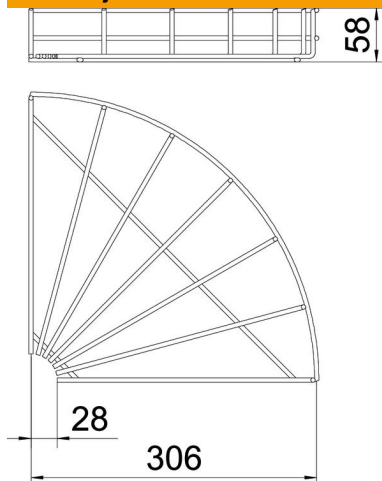

Krivina 90°, horizontalna, za mrežaste nosače kablova bočne visine 55 mm.

St čelik

FT toplo pocinkovano potapanjem

Matični podaci

Broj artikla	6002234
Tip	GRB 90 530 FT
Oznaka 1	Luk 90° za rešetkaste žljebove
Proizvođač	OBO
Dimenzija	55x300
Materijal	Čelik
Površina	vruće pocinkano utapanjem
Standard za površinu	DIN EN ISO 1461
Najmanja prodajna jedinica	1
Jedinica količine	Komad
Težina	52,6 kg
Jedinica težine	kg/100 pari

Tehnicki list

Krivina mrežastog nosača kablova 90° FT

Broj artikla: 6002234

Dimenzije

Širina	300 mm
Širina	11,81 in
Visina	55 mm

Tehnički podaci

Savijanje (ugao)	90°
Varijanta spojnice	bez spojnice
Model	Horizontalna krivina
Održavanje funkcionalnosti	ne
Nerđajući čelik, nagrižen	ne