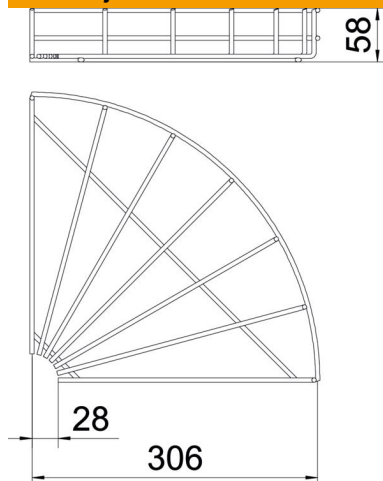

Tehnicki list

Krivina mrežastog nosača kablova 90° G

Broj artikla: 6001947

Krivina 90°, horizontalna, za mrežaste nosače kablova bočne visine 55 mm.

- St** čelik
- G** galvanski pocinkovano

Matični podaci

Broj artikla	6001947
Tip	GRB 90 530 G
Oznaka 1	Luk 90° za rešetkaste žljebove
Proizvođač	OBO
Dimenzija	55x300
Materijal	Čelik
Površina	galvanski pocinkovano
Standard za površinu	EN ISO 19598 / EN ISO 4042
Najmanja prodajna jedinica	1
Jedinica količine	Komad
Težina	50,5 kg
Jedinica težine	kg/100 pari

Tehnicki list

Krivina mrežastog nosača kablova 90° G

Broj artikla: 6001947

Dimenzije

Širina	300 mm
Širina	11,81 in
Visina	55 mm

Tehnički podaci

Savijanje (ugao)	90°
Varijanta spojnice	bez spojnice
Model	Horizontalna krivina
Održavanje funkcionalnosti	ne
Nerđajući čelik, nagrižen	ne