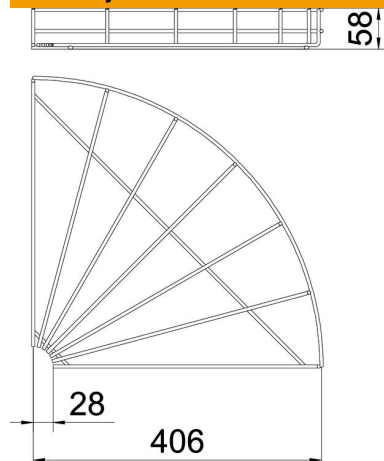

Tehnicki list

Krivina mrežastog nosača kablova 90° FT

Broj artikla: 6002242

Krivina 90°, horizontalna, za mrežaste nosače kablova bočne visine 55 mm.

St čelik

FT toplo pocinkovano potapanjem

Matični podaci

Broj artikla	6002242
Tip	GRB 90 540 FT
Oznaka 1	Luk 90° za rešetkaste žljebove
Proizvođač	OBO
Dimenzija	55x400
Materijal	Čelik
Površina	vruće pocinkano utapanjem
Standard za površinu	DIN EN ISO 1461
Najmanja prodajna jedinica	1
Jedinica količine	Komad
Težina	68,9 kg
Jedinica težine	kg/100 pari

Tehnicki list

Krivina mrežastog nosača kablova 90° FT

Broj artikla: 6002242

Dimenzije

Širina	400 mm
Širina	15,75 in
Visina	55 mm

Tehnički podaci

Savijanje (ugao)	90°
Varijanta spojnice	bez spojnice
Model	Horizontalna krivina
Održavanje funkcionalnosti	ne
Nerđajući čelik, nagrižen	ne