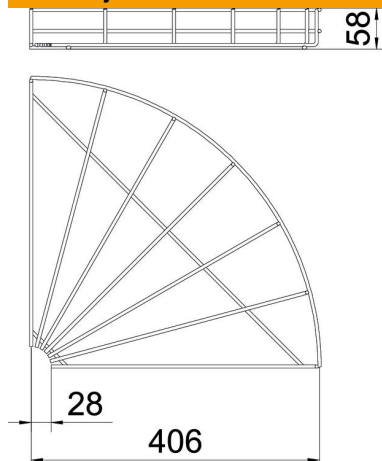

Tehnicki list

Krivina mrežastog nosača kablova 90° G

Broj artikla: 6001955

Krivina 90°, horizontalna, za mrežaste nosače kablova bočne visine 55 mm.

- St** čelik
- G** galvanski pocinkovano

Matični podaci

Broj artikla	6001955
Tip	GRB 90 540 G
Oznaka 1	Luk 90° za rešetkaste žljebove
Proizvođač	OBO
Dimenzija	55x400
Materijal	Čelik
Površina	galvanski pocinkovano
Standard za površinu	EN ISO 19598 / EN ISO 4042
Najmanja prodajna jedinica	1
Jedinica količine	Komad
Težina	66,1 kg
Jedinica težine	kg/100 pari

Tehnicki list

Krivina mrežastog nosača kablova 90° G

Broj artikla: 6001955

Dimenzije

Širina	400 mm
Širina	15,75 in
Visina	55 mm

Tehnički podaci

Savijanje (ugao)	90°
Varijanta spojnice	bez spojnice
Model	Horizontalna krivina
Održavanje funkcionalnosti	ne
Nerđajući čelik, nagrižen	ne