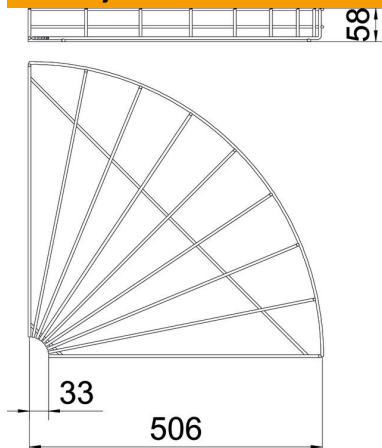

Krivina 90°, horizontalna, za mrežaste nosače kablova bočne visine 55 mm.

**St** čelik

**FT** toplo pocinkovano potapanjem

#### Matični podaci

Broj artikla	6002250
Tip	GRB 90 550 FT
Oznaka 1	Luk 90° za rešetkaste žljebove
Proizvođač	OBO
Dimenzija	55x500
Materijal	Čelik
Površina	vruće pocinkano utapanjem
Standard za površinu	DIN EN ISO 1461
Najmanja prodajna jedinica	1
Jedinica količine	Komad
Težina	99,6 kg
Jedinica težine	kg/100 pari

### Dimenzije

Širina	500 mm
Širina	19,69 in
Visina	55 mm