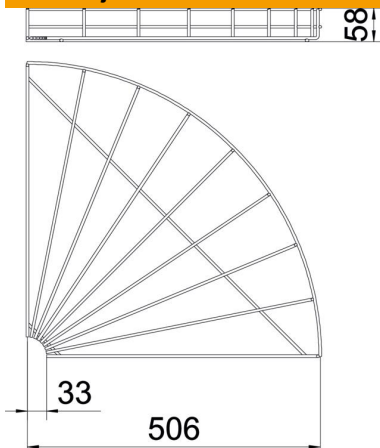

Krivina 90°, horizontalna, za mrežaste nosače kablova bočne visine 55 mm.

- St** čelik
- G** galvanski pocinkovano

Matični podaci

Broj artikla	6001963
Tip	GRB 90 550 G
Oznaka 1	Luk 90° za rešetkaste žljebove
Proizvođač	OBO
Dimenzija	55x500
Materijal	Čelik
Površina	galvanski pocinkovano
Standard za površinu	EN ISO 19598 / EN ISO 4042
Najmanja prodajna jedinica	1
Jedinica količine	Komad
Težina	95,5 kg
Jedinica težine	kg/100 pari

Tehnicki list

Krivina mrežastog nosača kablova 90° G

Broj artikla: 6001963

Dimenzije

Širina	500 mm
Širina	19,69 in
Visina	55 mm

Tehnički podaci

Savijanje (ugao)	90°
Varijanta spojnice	bez spojnice
Model	Horizontalna krivina
Održavanje funkcionalnosti	ne
Nerđajući čelik, nagrižen	ne