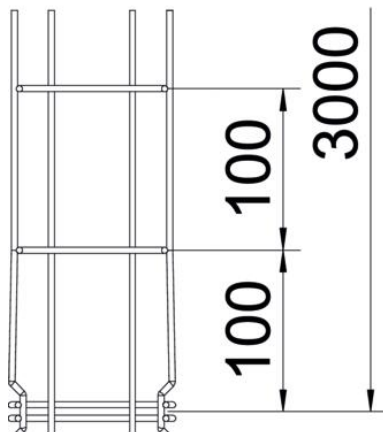

### Matični podaci

Broj artikla	6002402
Tip	GRM 105 100 G
Oznaka 1	Mrežasti nosač kablova GRM
Proizvođač	OBO
Dimenzija	105x100x3000
Materijal	Čelik
Površina	galvanski pocinkovano
Standard za površinu	EN ISO 19598 / EN ISO 4042
Najmanja prodajna jedinica	3
Jedinica količine	Metar
Težina	99,333 kg
Jedinica težine	kg/100 kom.

### Dimenzije

Dužina	3.000 mm
Širina	100 mm
Širina	3,94 in
Visina	105 mm
Visina	4,13 in
Dimenzija B	100 mm
Dimenzija H	108 mm

### Tehnički podaci

Varijanta spojnice	integrisana spojnica
Vrsta pričvršćivanja montažnog sistema	Pod Plafon Zid
Održavanje funkcionalnosti	ne
Integrisana pregrada	bez
Korisni presek	82 cm <sup>2</sup>
Korisni presek	8200 mm <sup>2</sup>
Oblik profila	U-Oblik
Nerđajući čelik, nagrižen	ne
Spojnice bez vijaka	da
Izvedba-za velike raspone	ne
Tip testa opterećenja prema IEC 61537	Tip II
Vrsta spojnice sistema nosača kablova	Uklopno pričvršćivanje