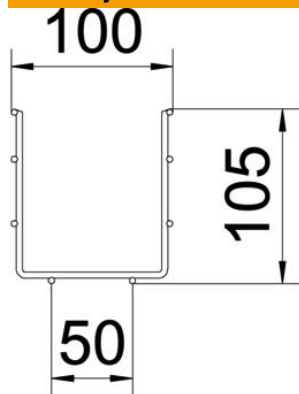

### Matični podaci

Broj artikla	6002402
Tip	GRM 105 100 G
Oznaka 1	Mrežasti nosač kablova GRM
Proizvođač	OBO
Dimenzija	105x100x3000
Materijal	Čelik
Površina	galvanski pocinkovano
Standard za površinu	EN ISO 19598 / EN ISO 4042
Najmanja prodajna jedinica	3
Jedinica količine	Metar
Težina	99,333 kg
Jedinica težine	kg/100 kom.

### Dimenzije

Dužina	3.000 mm
Širina	100 mm
Širina	3,94 in
Visina	105 mm
Visina	4,13 in
Dimenzija B	100 mm
Dimenzija H	108 mm