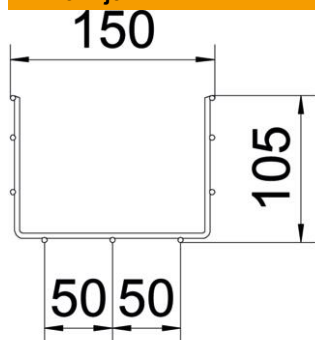

## Mrežasti nosač kablova GR-Magic® 105 G

Broj artikla: 6002404

Mrežasti nosač kablova sa fazoniranom spojnicom bočne visine 105 mm. Za mrežaste nosače kablova nisu potrebni dodatni vezni elementi, oni se jednostavno uglave jedan u drugi. Dimenzije otvora na mreži iznose 50 x 100 mm. Magnetna zaštita bez poklopca 15 dB, sa poklopcem 25 dB.

### Matični podaci

Broj artikla	6002404
Tip	GRM 105 150 G
Oznaka 1	Mrežasti nosač kablova GRM
Proizvođač	OBO
Dimenzija	105x150x3000
Materijal	Čelik
Površina	galvanski pocinkovano
Standard za površinu	EN ISO 19598 / EN ISO 4042
Najmanja prodajna jedinica	3
Jedinica količine	Metar
Težina	111,667 kg
Jedinica težine	kg/100 kom.

### Dimenzije

Dužina	3.000 mm
Širina	150 mm
Širina	5,91 in
Visina	105 mm
Visina	4,13 in
Dimenzija B	150 mm
Dimenzija H	108 mm