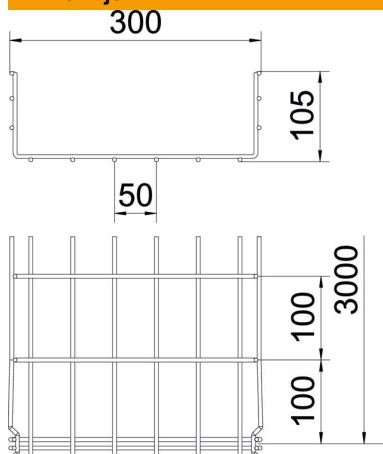

Tehnicki list

Mrežasti nosač kablova GR-Magic® 105 G

Broj artikla: 6002408

Mrežasti nosač kablova sa fazoniranom spojnicom bočne visine 105 mm. Za mrežaste nosače kablova nisu potrebni dodatni vezni elementi, oni se jednostavno uglave jedan u drugi. Dimenzije otvora na mreži iznose 50 x 100 mm. Magnetna zaštita bez poklopca 15 dB, sa poklopcem 25 dB.

St	čelik
G	galvanski pocinkovano

Matični podaci

Broj artikla	6002408
Tip	GRM 105 300 G
Oznaka 1	Mrežasti nosač kablova GRM
Proizvođač	OBO
Dimenzija	105x300x3000
Materijal	Čelik
Površina	galvanski pocinkovano
Standard za površinu	EN ISO 19598 / EN ISO 4042
Najmanja prodajna jedinica	3
Jedinica količine	Metar
Težina	234,667 kg
Jedinica težine	kg/100 kom.

Tehnicki list

Mrežasti nosač kablova GR-Magic® 105 G

Broj artikla: 6002408

Dimenzije

Dužina	3.000 mm
Širina	300 mm
Širina	11,81 in
Visina	105 mm
Visina	4,13 in
Dimenzija B	300 mm
Dimenzija H	108 mm

Tehnički podaci