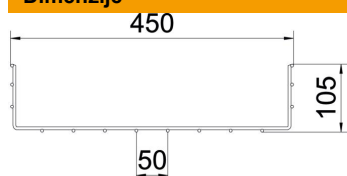

Tehnicki list

Mrežasti nosač kablova GR-Magic® 105 G

Broj artikla: 6002413

Mrežasti nosač kablova sa fazoniranom spojnicom bočne visine 105 mm. Za mrežaste nosače kablova nisu potrebni dodatni vezni elementi, oni se jednostavno uglave jedan u drugi. Dimenzije otvora na mreži iznose 50 x 100 mm. Magnetna zaštita bez poklopca 15 dB, sa poklopcem 25 dB.

- St** čelik
- G** galvanski pocinkovano

Matični podaci

Broj artikla	6002413
Tip	GRM 105 450 G
Oznaka 1	Mrežasti nosač kablova GRM
Proizvođač	OBO
Dimenzija	105x450x3000
Materijal	Čelik
Površina	galvanski pocinkovano
Standard za površinu	EN ISO 19598 / EN ISO 4042
Najmanja prodajna jedinica	3
Jedinica količine	Metar
Težina	283,333 kg
Jedinica težine	kg/100 kom.

Tehnicki list

Mrežasti nosač kablova GR-Magic® 105 G

Broj artikla: 6002413

Dimenzije

Dužina	3.000 mm
Širina	450 mm
Širina	17,72 in
Visina	105 mm
Visina	4,13 in
Dimenzija B	450 mm
Dimenzija H	108 mm

Tehnički podaci