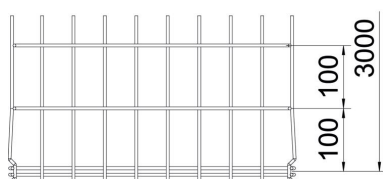

Tehnicki list

Mrežasti nosač kablova GR-Magic® 105 G

Broj artikla: 6002413

Mrežasti nosač kablova sa fazoniranom spojnicom bočne visine 105 mm. Za mrežaste nosače kablova nisu potrebni dodatni vezni elementi, oni se jednostavno uglave jedan u drugi. Dimenzije otvora na mreži iznose 50 x 100 mm. Magnetna zaštita bez poklopca 15 dB, sa poklopcem 25 dB.

- St** čelik
- G** galvanski pocinkovano

Matični podaci

Broj artikla	6002413
Tip	GRM 105 450 G
Oznaka 1	Mrežasti nosač kablova GRM
Proizvođač	OBO
Dimenzija	105x450x3000
Materijal	Čelik
Površina	galvanski pocinkovano
Standard za površinu	EN ISO 19598 / EN ISO 4042
Najmanja prodajna jedinica	3
Jedinica količine	Metar
Težina	283,333 kg
Jedinica težine	kg/100 kom.

Tehnicki list

Mrežasti nosač kablova GR-Magic® 105 G

Broj artikla: 6002413

Dimenzije

Dužina	3.000 mm
Širina	450 mm
Širina	17,72 in
Visina	105 mm
Visina	4,13 in
Dimenzija B	450 mm
Dimenzija H	108 mm

Tehnički podaci

Varijanta spojnice	integrirana spojnica
Vrsta pričvršćivanja montažnog sistema	Pod Plafon Zid
Održavanje funkcionalnosti	ne
Integrirana pregrada	bez
Korisni presek	411 cm ²
Korisni presek	41100 mm ²
Oblik profila	U-Oblik
Nerđajući čelik, nagrižen	ne
Spojnice bez vijaka	da
Izvedba-za velike raspone	ne
Tip testa opterećenja prema IEC 61537	Tip II
Vrsta spojnice sistema nosača kablova	Uklopno pričvršćivanje