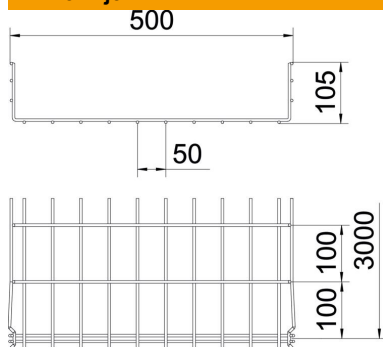

### Matični podaci

Broj artikla	6002415
Oznaka 1	Mrežasti nosač kablova GRM
Proizvođač	OBO
Dimenzija	105x500x3000
Materijal	Čelik
Površina	galvanski pocinkovano
Standard za površinu	EN ISO 19598 / EN ISO 4042
Najmanja prodajna jedinica	3
Jedinica količine	Metar
Težina	319 kg
Jedinica težine	kg/100 kom.

### Dimenzije

Dužina	3.000 mm
Širina	500 mm
Širina	19,69 in
Visina	105 mm
Visina	4,13 in
Dimenzija B	500 mm
Dimenzija H	108 mm