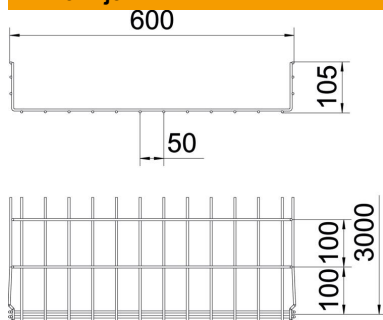

Tehnicki list

Mrežasti nosač kablova GR-Magic® 105 G

Broj artikla: 6002417

Mrežasti nosač kablova sa fazoniranom spojnicom bočne visine 105 mm. Za mrežaste nosače kablova nisu potrebni dodatni vezni elementi, oni se jednostavno uglave jedan u drugi. Dimenzije otvora na mreži iznose 50 x 100 mm. Magnetna zaštita bez poklopca 15 dB, sa poklopcem 25 dB.

St	čelik
G	galvanski pocinkovano

Matični podaci

Broj artikla	6002417
Tip	GRM 105 600 G
Oznaka 1	Mrežasti nosač kablova GRM
Proizvođač	OBO
Dimenzija	105x600x3000
Materijal	Čelik
Površina	galvanski pocinkovano
Standard za površinu	EN ISO 19598 / EN ISO 4042
Najmanja prodajna jedinica	3
Jedinica količine	Metar
Težina	363,333 kg
Jedinica težine	kg/100 kom.

Tehnicki list

Mrežasti nosač kablova GR-Magic® 105 G

Broj artikla: 6002417

Dimenzije

Dužina	3.000 mm
Širina	600 mm
Širina	23,62 in
Visina	105 mm
Visina	4,13 in
Dimenzija B	600 mm
Dimenzija H	108 mm

Tehnički podaci