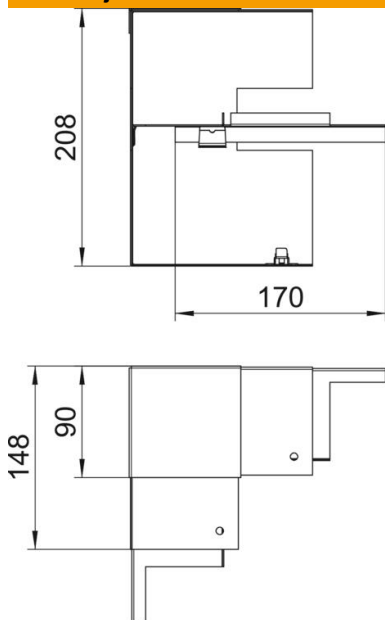

Tehnicki list

Unutarnji kut, asimetričan, za parapetni kanal Rapid 80 tip
GS-A90210

Broj artikla: 6278140

Unutrašnji ugao za direktnu montažu na GS parapetni kanal.

St čelik

Matični podaci

Broj artikla	6278140
Tip	GS-AI90210RW
Oznaka 1	Unutrašnji ugao
Oznaka 2	jednostavan, asimetričan
Proizvođač	OBO
Dimenzija	90x210x148
Boja	čisto bela; RAL 9010
Materijal	Čelik
Najmanja prodajna jedinica	1
Jedinica količine	Komad
Težina	95 kg
Jedinica težine	kg/100 pari

Tehnicki list

Unutarnji kut, asimetričan, za parapetni kanal Rapid 80 tip
GS-A90210

Broj artikla: 6278140

Dimenzije

Dužina	148 mm
Širina	210 mm
Visina	90 mm

Tehnički podaci

Broj poklopaca	1
Varijanta	Kućište
Oblik	asimetričan
bez halogena	da
Klema za kablove	ne
Spojnica kanala	ne
Način montaže poklopaca	nalazi se unutra
Montažna perforacija u podu	da
Širina poklopca	76,5 mm
Vrsta zaštite	IP30
Zaštitna folija	da
Stepen zaštite IK-kod	IK10
Temperaturna oblast primene maks.	60 °C
Temperaturna oblast primene min.	-25 °C
Oblast ugla min.	90 mm