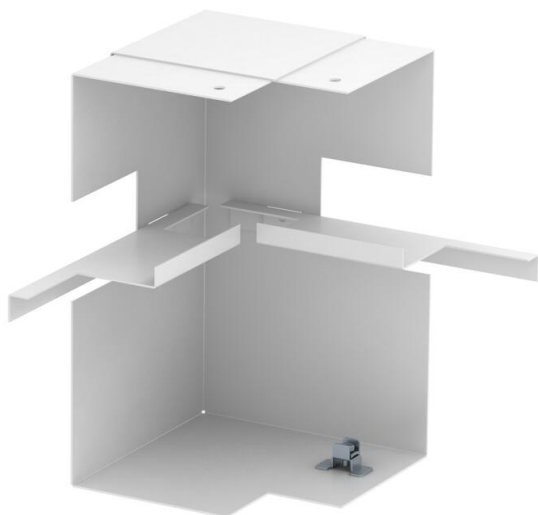

Tehnicki list

Unutarnji kut, asimetričan, za parapetni kanal Rapid 80 tip
GS-A90210

Broj artikla: 6278140

Unutrašnji ugao za direktnu montažu na GS parapetni kanal.

St čelik

Matični podaci

Broj artikla	6278140
Tip	GS-AI90210RW
Oznaka 1	Unutrašnji ugao
Oznaka 2	jednostavan, asimetričan
Proizvođač	OBO
Dimenzija	90x210x148
Boja	čisto bela; RAL 9010
Materijal	Čelik
Najmanja prodajna jedinica	1
Jedinica količine	Komad
Težina	95 kg
Jedinica težine	kg/100 pari

Tehnicki list

Unutarnji kut, asimetričan, za parapetni kanal Rapid 80 tip
GS-A90210

Broj artikla: 6278140

Dimenzije

Dužina	148 mm
Širina	210 mm
Visina	90 mm

Tehnički podaci

Broj poklopaca	1
Varijanta	Kućište
Oblik	asimetričan
bez halogena	da
Klema za kablove	ne
Spojnica kanala	ne
Način montaže poklopaca	nalazi se unutra
Montažna perforacija u podu	da
Širina poklopca	76,5 mm
Vrsta zaštite	IP30
Zaštitna folija	da
Stepen zaštite IK-kod	IK10
Temperaturna oblast primene maks.	60 °C
Temperaturna oblast primene min.	-25 °C
Oblast ugla min.	90 mm