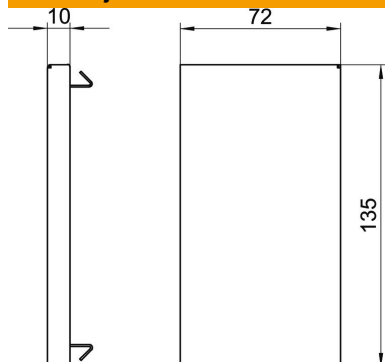

Tehnicki list

Završetak, za parapetni kanal Rapid 80, tip GS-70130

Broj artikla: 6277270

Završni komad za GS parapetni kanal.

St čelik

Matični podaci

Broj artikla	6277270
Tip	GS-E70130RW
Oznaka 1	Završni komad
Proizvođač	OBO
Dimenzija	70x130x10
Boja	čisto bela; RAL 9010
Materijal	Čelik
Najmanja prodajna jedinica	1
Jedinica količine	Komad
Težina	10,8 kg
Jedinica težine	kg/100 pari

Tehnicki list

Završetak, za parapetni kanal Rapid 80, tip GS-70130

Broj artikla: 6277270

Dimenzije

Dužina	10 mm
Širina	135 mm
Visina	72 mm

Tehnički podaci

Varijanta	univerzalno
Vrsta pričvršćivanja	uklopivo
za širinu kanala	130 mm
za visinu kanala	70 mm
Pogodan za	levo/desno
bez halogena	da
Kaširanje rezova	da
Vrsta zaštite	IP30
Zaštitna folija	ne
Stepen zaštite IK-kod	IK10
Temperaturna oblast primene maks.	60 °C
Temperaturna oblast primene min.	-25 °C